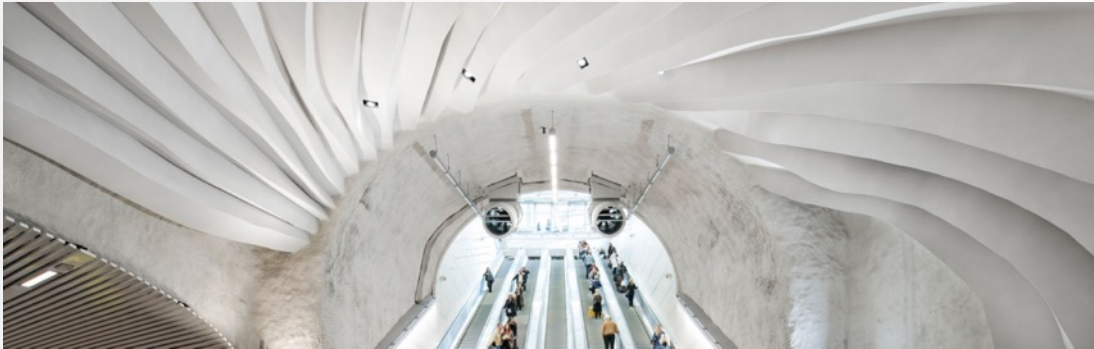

Ekla & ossature standard

Ekla+ & ossature Matt-white

Concevez des
espaces aussi
esthétiques
qu'acoustiques
avec...
**Rockfon Mono
Acoustic.**

- ✓ Matériaux circulaires
- ✓ Liberté de conception
- ✓ Performances acoustiques et feu

3 types de surfaces

Surface plate

Surface courbée / inclinée

Surface géométrique

Les surfaces **blanches** assurent une réflexion et une diffusion optimale de la lumière

Réflexion de la lumière : 87%

Diffusion de la lumière : 99%