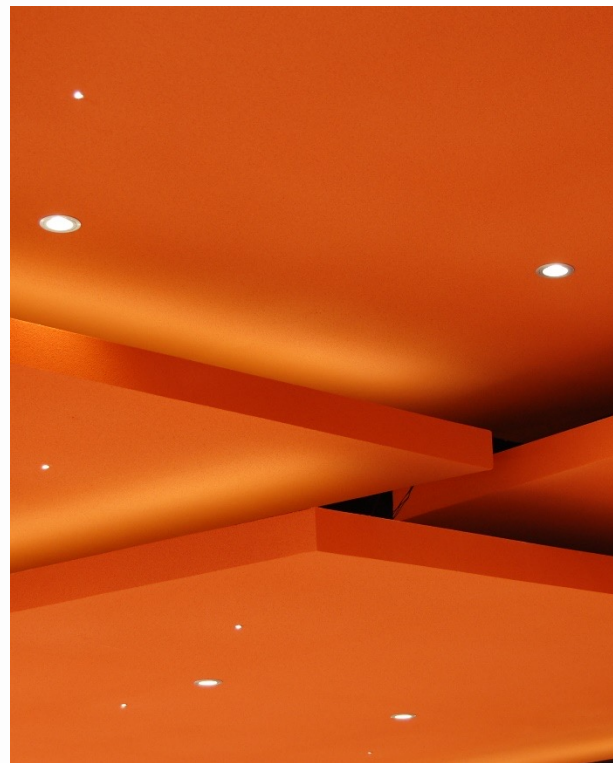

Restaurant Roland Garros, Paris

Rockfon Mono Acoustic, couleur à la demande