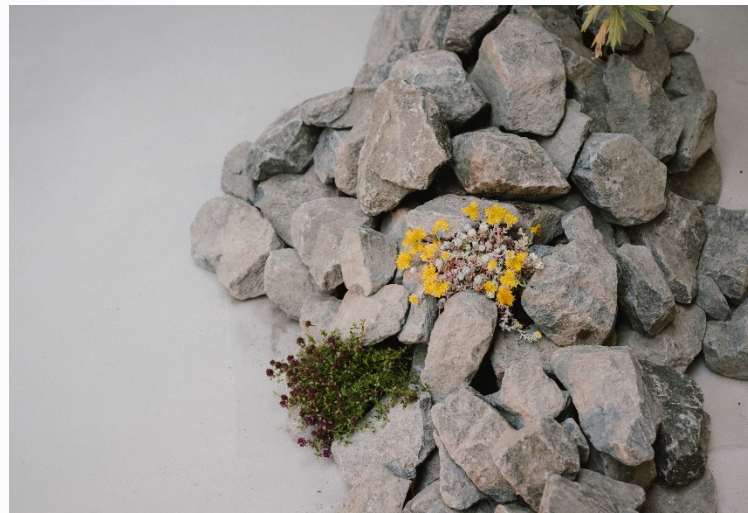

Webinaire du CidB

14 avril 2026

**Les solutions acoustiques innovantes
Rockfon
Du modulaire aux solutions
personnalisables et durables**

Fabriqué à base de laine de roche, un matériau circulaire

- Composée de **laine de roche recyclée** : entre 36 et 57%
- **100% recyclable** à l'infini sans perte de performance
- La laine de roche a une **durée de vie de 50 ans**
- Fabrication par four électrique garantissant une **faible empreinte carbone**
- Contribue aux exigences des certifications BREEAM, LEED, HQE...

Solution modulaire innovante et durable quasi monolithique

Rockfon Ekla+ :

La nouvelle génération de dalle acoustique **blanche** !

+ Esthétique

Voile innovant **Uniform360®** fait à partir de **fibres recyclées** pour une surface + blanche.

Associez Ekla+ aux ossatures **Matt White** pour un rendu quasi monolithique. Et rendez le visible invisible !

+ Robuste

Longue durée de vie. Eligible au réemploi.

+ Respectueux de l'environnement

2,83 kg CO2 éq./m² seulement !